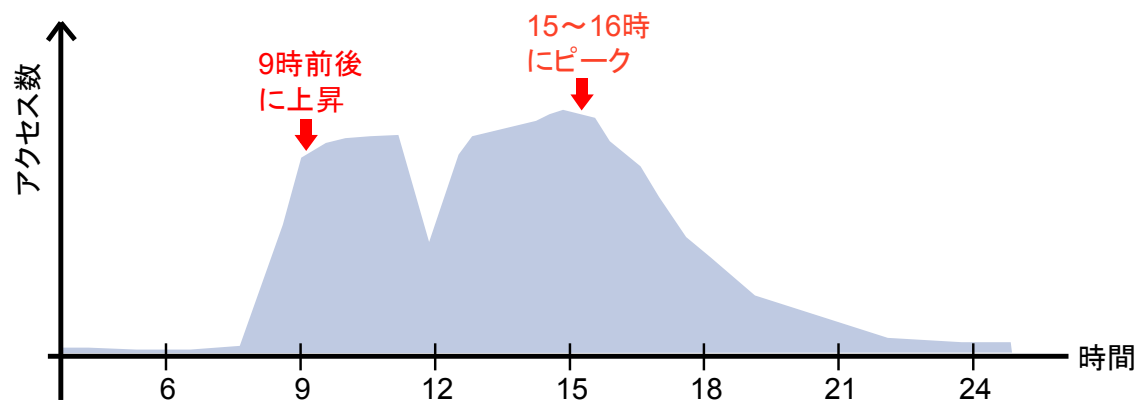

# 住宅・住戸の省エネルギー性能の判定プログラム アクセス状況

“住宅・住戸の省エネルギー性能の判定プログラム”について、1日、また1週間のアクセス状況をお知らせします。  
アクセスが集中してしまう時間帯および曜日は、サーバの応答が遅くなる場合がございます。アクセスが集中する時間帯および曜日については下図をご参考ください。

■1日のアクセス数の推移■

■1週間のアクセス数の推移■