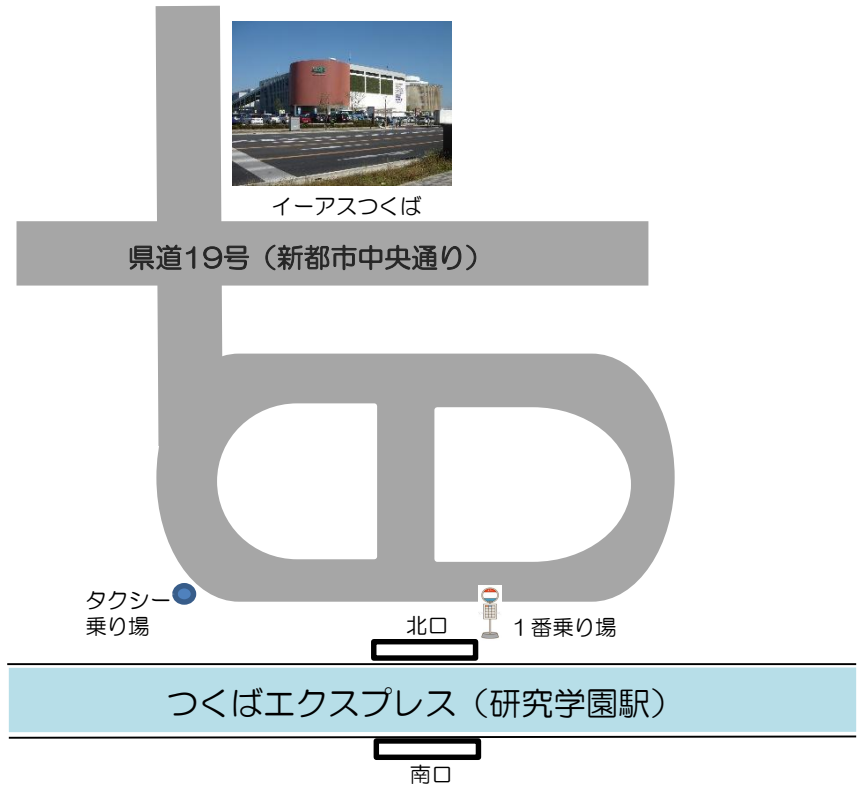

バス時刻表

研究学園駅 ↔ 建築研究所

つくバス(吉沼シャトル)
Tel 029-866-0510

【やすらぎの里しもつま行き】

研究学園駅	教職員支援機構
7:35	7:52
8:25	8:42
10:25	10:46
11:30	11:51
13:00	13:21
14:55	15:16
15:40	16:01
17:40	17:57
18:30	18:47
20:30	20:47

【研究学園駅行き】

教職員支援機構	研究学園駅
6:46	7:15
7:31	8:00
9:36	10:05
10:36	11:05
12:16	12:45
13:41	14:10
14:51	15:20
16:45	17:10
17:45	18:15
19:40	20:05